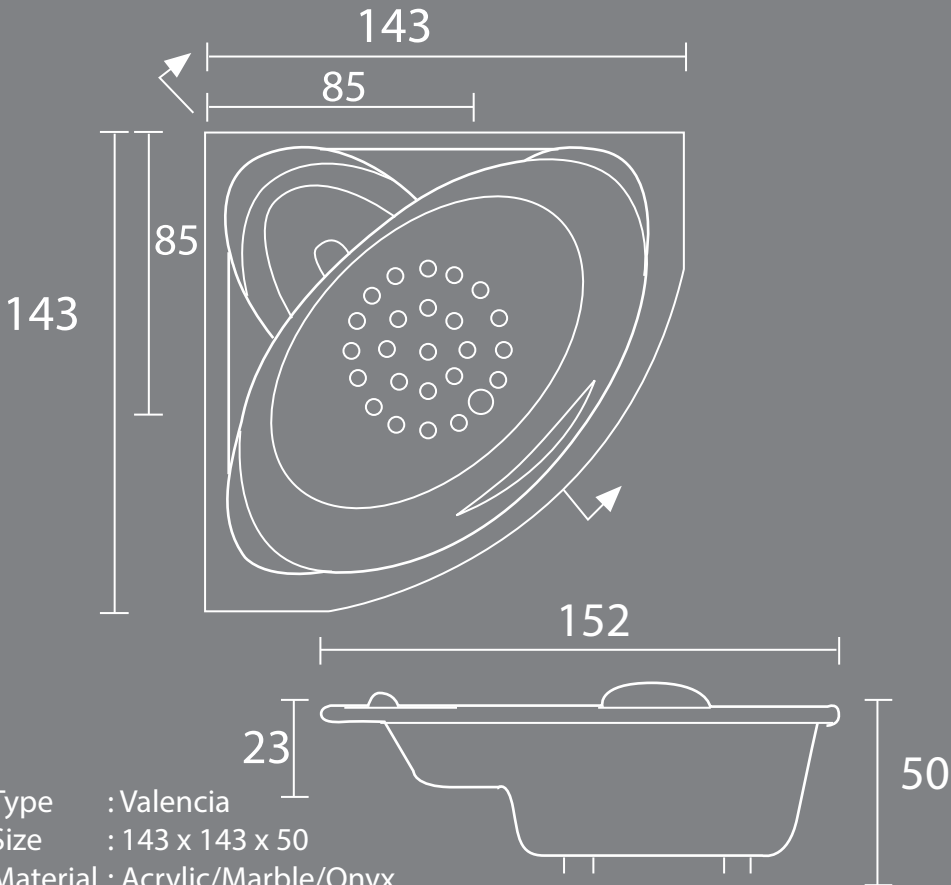

# Valencia

Type : Valencia  
Size : 143 x 143 x 50  
Material : Acrylic/Marble/Onyx